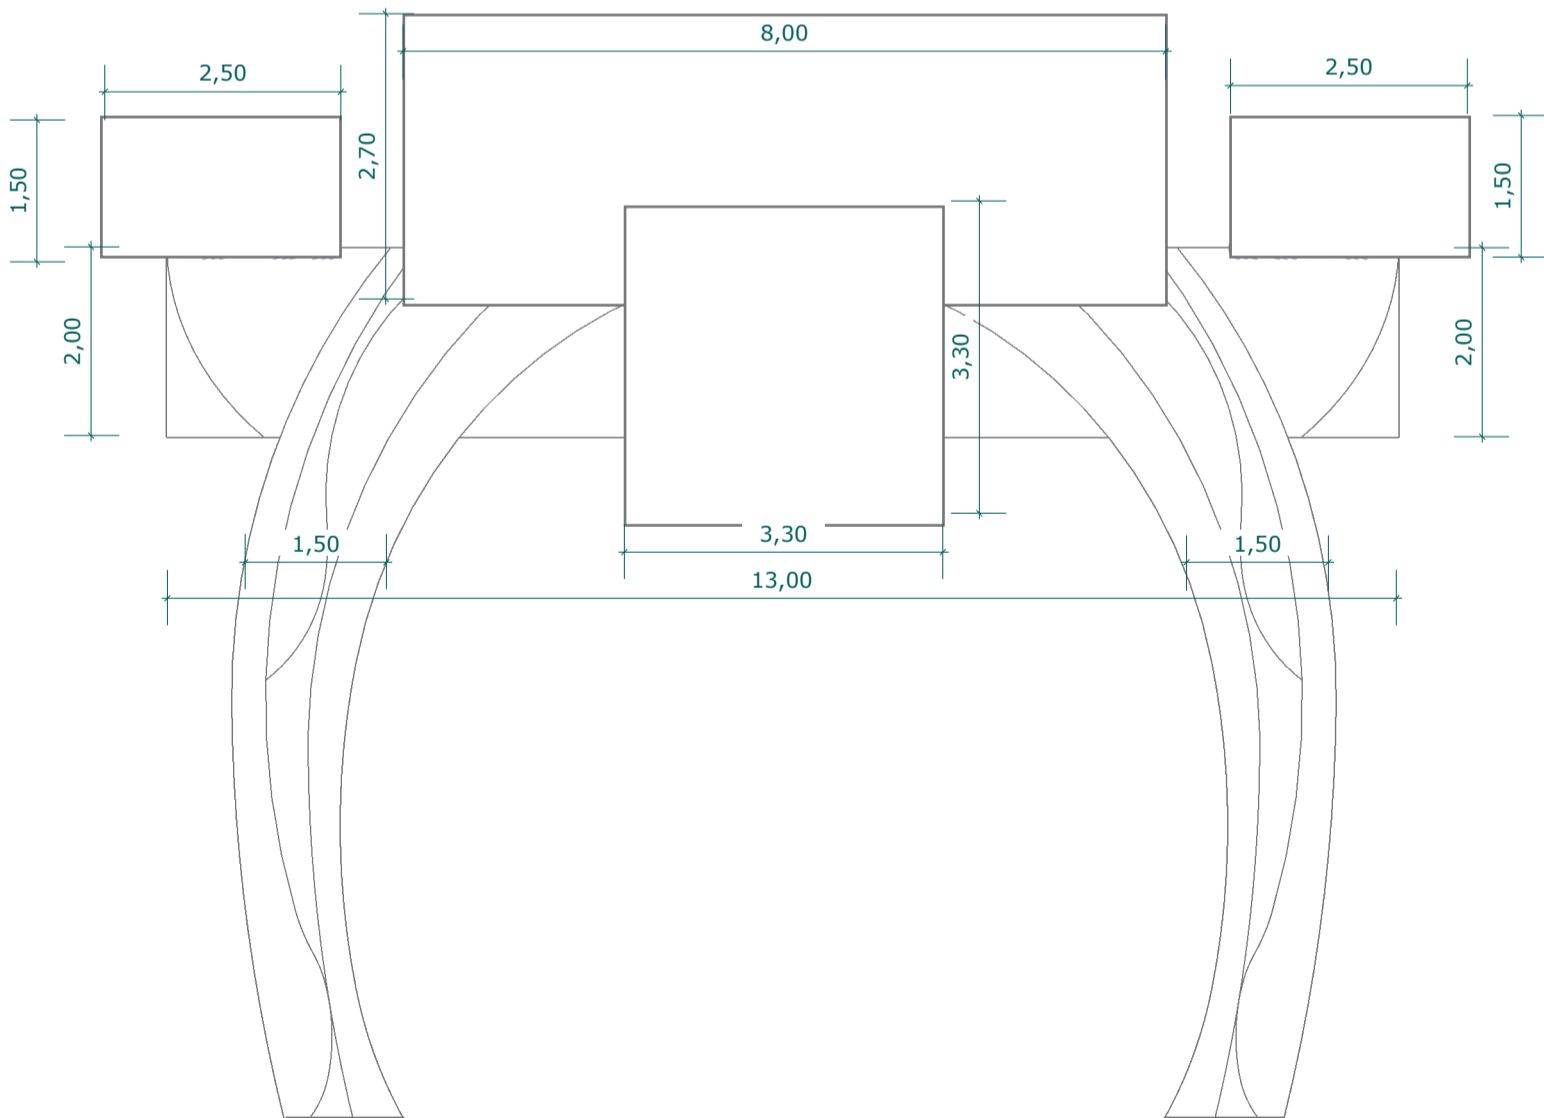

1 VISTA FRONTAL
Escala: 1 : 25

PÓRTICO ACESSO - TIPO 01

2 VISTA FRONTAL
Escala: 1 : 150

PÓRTICO ACESSO - TIPO 02

3 PERSPECTIVA
Escala: 1 : 150

COBERTURA COM MALHA
TIPO MOSAICO

1 PERSPECTIVA
Escala: 1 : 40

FECHAMENTO CÊNICO

3 PERSPECTIVA
Escala: 1 : 40

EXPOSITOR DE MÁSCARA TIPO 03

PALCO CULTURAL

1 VISTA FRONTAL
Escala: 1 : 25

2 VISTA FRONTAL
Escala: 1 : 25

PALCO PRINCIPAL - QG DO FREVO

1 VISTA FRONTAL

Escala: 1 : 75

2 VISTA FRONTAL

Escala: 1 : 25

PALCO FORRÓ DO PAPANGU

2 VISTA FRONTAL
Escala: 1 : 100

1 PERSPECTIVA
Escala: 1 : 100

3 VISTA FRONTAL - ESTRUTURA
Escala: 1 : 100

PALCO CENTENÁRIA

1 PERSPECTIVA
Escala: 1 : 100

2 VISTA FRONTAL
Escala: 1 : 100

PALCO 360

1 PERSPECTIVA
Escala: 1 : 100

2 VISTA FRONTAL
Escala: 1 : 100