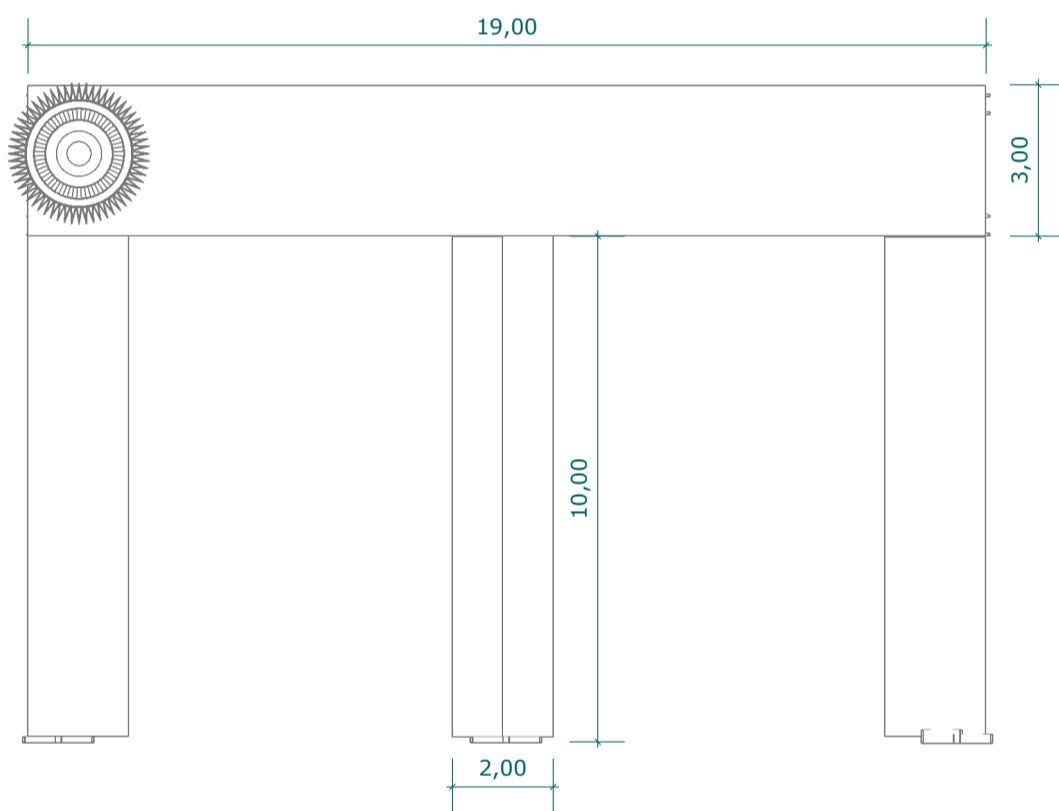

1 VISTA FRONTAL
Escala: 1 : 25

PÓRTICO ACESSO - TIPO 01

2 VISTA FRONTAL
Escala: 1 : 150

PÓRTICO ACESSO - TIPO 02

3 PERSPECTIVA
Escala: 1 : 150

COBERTURA COM MALHA
TIPO MOSAICO

1 PERSPECTIVA
Escala: 1 : 40

FECHAMENTO CÊNICO

2 VISTA FRONTAL
Escala: 1 : 75

BONECO GIGANTE

3 VISTA FRONTAL
Escala: 1 : 25

PAINEL COM LETREIRO

2 VISTA FRONTAL
Escala: 1 : 50

EXPOSITOR DE MÁSCARA TIPO 01

2 VISTA FRONTAL
Escala: 1 : 50

EXPOSITOR DE MÁSCARA TIPO 02

3 PERSPECTIVA
Escala: 1 : 40

EXPOSITOR DE MÁSCARA TIPO 03

PALCO CULTURAL

1 VISTA FRONTAL
Escala: 1 : 25

2 VISTA FRONTAL
Escala: 1 : 25

PALCO PRINCIPAL - QG DO FREVO

1 VISTA FRONTAL

Escala: 1 : 75

2 VISTA FRONTAL
Escala: 1 : 100

PALCO 360

1 PERSPECTIVA
Escala: 1 : 100

2 VISTA FRONTAL
Escala: 1 : 100