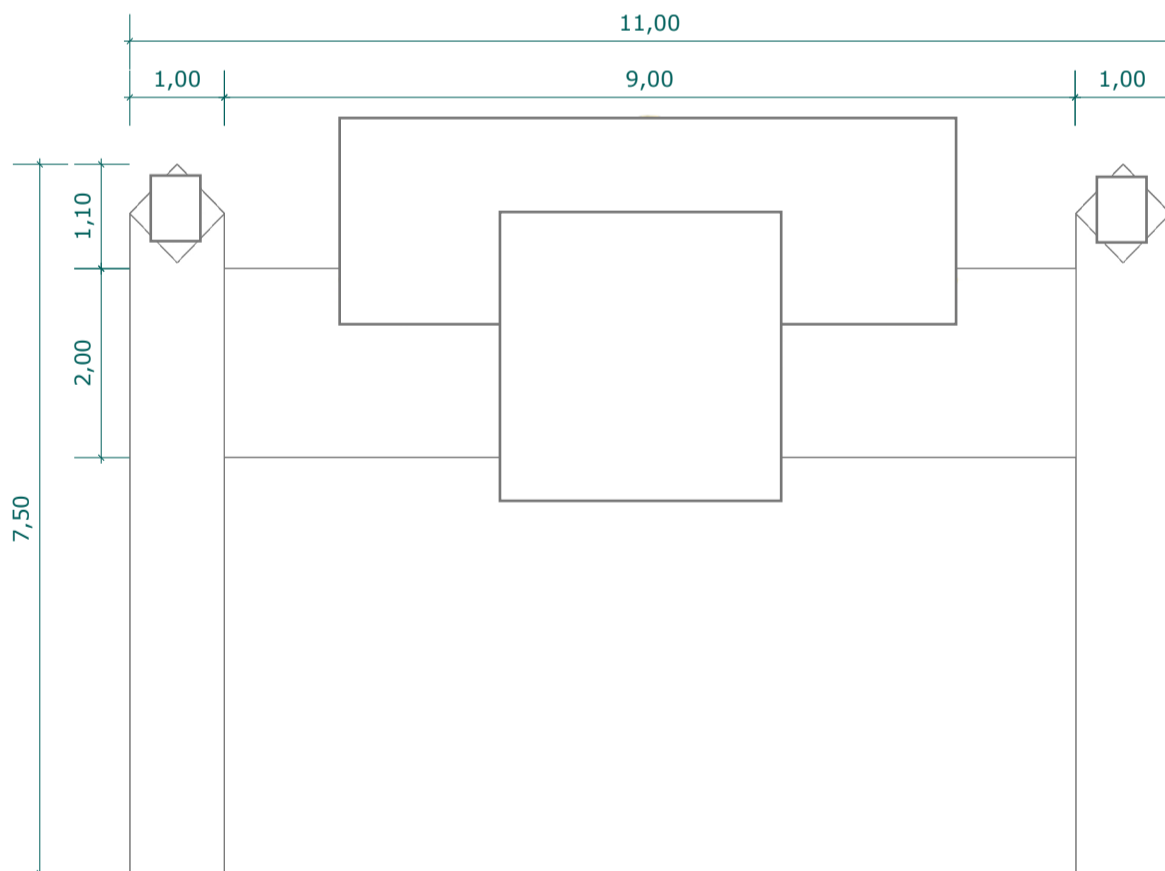

1 VISTA FRONTAL
Escala: 1 : 25

PÓRTICO ACESSO - TIPO 01

2 VISTA FRONTAL
Escala: 1 : 150

PÓRTICO ACESSO - TIPO 02

3 PERSPECTIVA
Escala: 1 : 150

COBERTURA COM MALHA
TIPO MOSAICO

1 PERSPECTIVA
Escala: 1 : 40

FECHAMENTO CÊNICO

2 VISTA FRONTAL
Escala: 1 : 75

BONECO GIGANTE

3 VISTA FRONTAL
Escala: 1 : 25

PAINEL COM LETREIRO

2 VISTA FRONTAL
Escala: 1 : 50

EXPOSITOR DE MÁSCARA TIPO 01

2 VISTA FRONTAL
Escala: 1 : 50

EXPOSITOR DE MÁSCARA TIPO 02

3 PERSPECTIVA
Escala: 1 : 40

EXPOSITOR DE MÁSCARA TIPO 03

PALCO CULTURAL

1 VISTA FRONTAL
Escala: 1 : 25

2 VISTA FRONTAL
Escala: 1 : 25

PALCO PRINCIPAL - QG DO FREVO

1 VISTA FRONTAL

Escala: 1 : 75

2 VISTA FRONTAL
Escala: 1 : 100

PALCO 360

1 PERSPECTIVA
Escala: 1 : 100

2 VISTA FRONTAL
Escala: 1 : 100