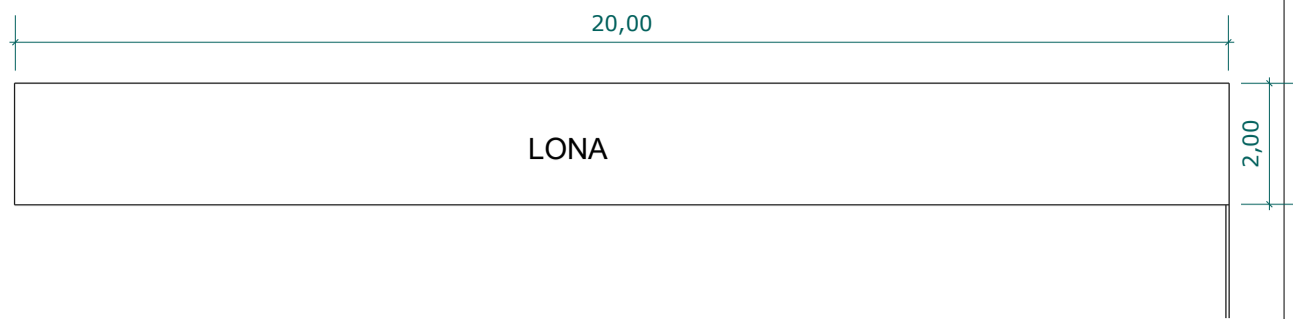

PALCO FORRÓ DO PAPANGU

2 VISTA FRONTAL
Escala: 1 : 100