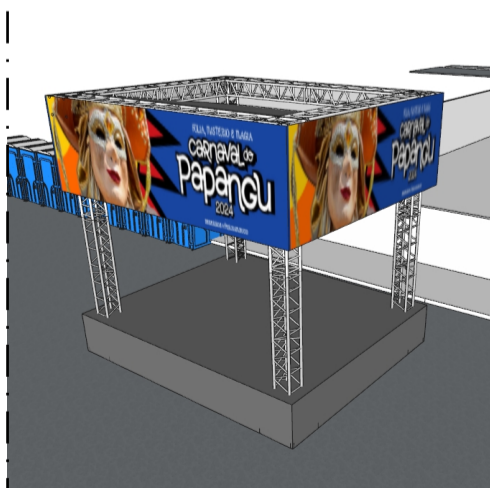

1 VISTA FRONTAL
Escala: 1 : 25

PÓRTICO ACESSO - TIPO 01

2 VISTA FRONTAL
Escala: 1 : 150

PÓRTICO ACESSO - TIPO 02

3 PERSPECTIVA
Escala: 1 : 150

COBERTURA COM MALHA
TIPO MOSAICO

1 PERSPECTIVA
Escala: 1 : 40

FECHAMENTO CÊNICO

3 PERSPECTIVA
Escala: 1 : 40

EXPOSITOR DE MÁSCARA TIPO 03

PALCO CULTURAL

1 VISTA FRONTAL
Escala: 1 : 25

2 VISTA FRONTAL
Escala: 1 : 25

PALCO PRINCIPAL - QG DO FREVO

1 VISTA FRONTAL

Escala: 1 : 75

2 VISTA FRONTAL

Escala: 1 : 25

PALCO FORRÓ DO PAPANGU

2 VISTA FRONTAL
Escala: 1 : 100

1 PERSPECTIVA
Escala: 1 : 100

3 VISTA FRONTAL - ESTRUTURA
Escala: 1 : 100

PALCO CENTENÁRIA

1 PERSPECTIVA
Escala: 1 : 100

2 VISTA FRONTAL
Escala: 1 : 100

PALCO 360

1 PERSPECTIVA
Escala: 1 : 100

2 VISTA FRONTAL
Escala: 1 : 100