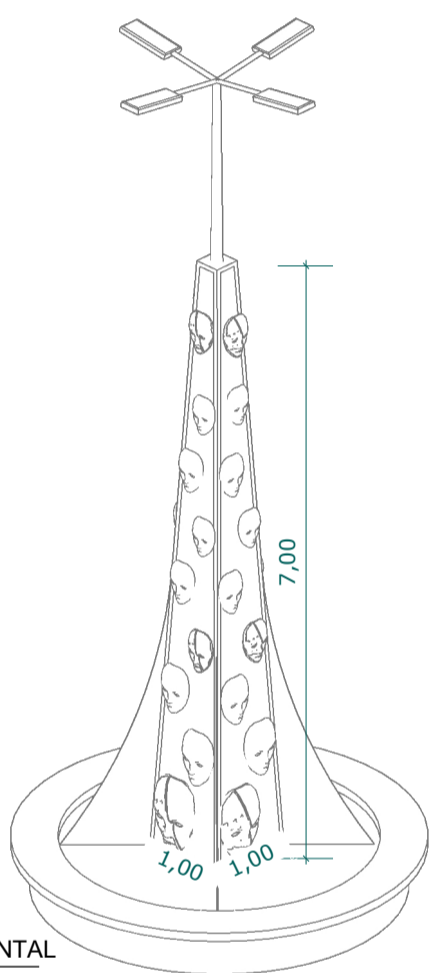

1 VISTA FRONTAL
Escala: 1 : 25

PÓRTICO ACESSO - TIPO 01

2 VISTA FRONTAL
Escala: 1 : 150

PÓRTICO ACESSO - TIPO 02

3 PERSPECTIVA
Escala: 1 : 150

COBERTURA COM MALHA
TIPO MOSAICO

1 PERSPECTIVA
Escala: 1 : 40

FECHAMENTO CÊNICO

2 VISTA FRONTAL
Escala: 1 : 75

BONECO GIGANTE

3 VISTA FRONTAL
Escala: 1 : 25

PAINEL COM LETREIRO

2 VISTA FRONTAL
Escala: 1 : 50

EXPOSITOR DE MÁSCARA TIPO 01

2 VISTA FRONTAL
Escala: 1 : 50

EXPOSITOR DE MÁSCARA TIPO 02

3 PERSPECTIVA
Escala: 1 : 40

EXPOSITOR DE MÁSCARA TIPO 03

PALCO CULTURAL

1 VISTA FRONTAL
Escala: 1 : 25

2 VISTA FRONTAL
Escala: 1 : 25

PALCO PRINCIPAL - QG DO FREVO

1 VISTA FRONTAL

Escala: 1 : 75

2 VISTA FRONTAL

Escala: 1 : 25

PALCO FORRÓ DO PAPANGU

2 VISTA FRONTAL
Escala: 1 : 100

1 PERSPECTIVA
Escala: 1 : 100

3 VISTA FRONTAL - ESTRUTURA
Escala: 1 : 100

PALCO CENTENÁRIA

1 PERSPECTIVA
Escala: 1 : 100