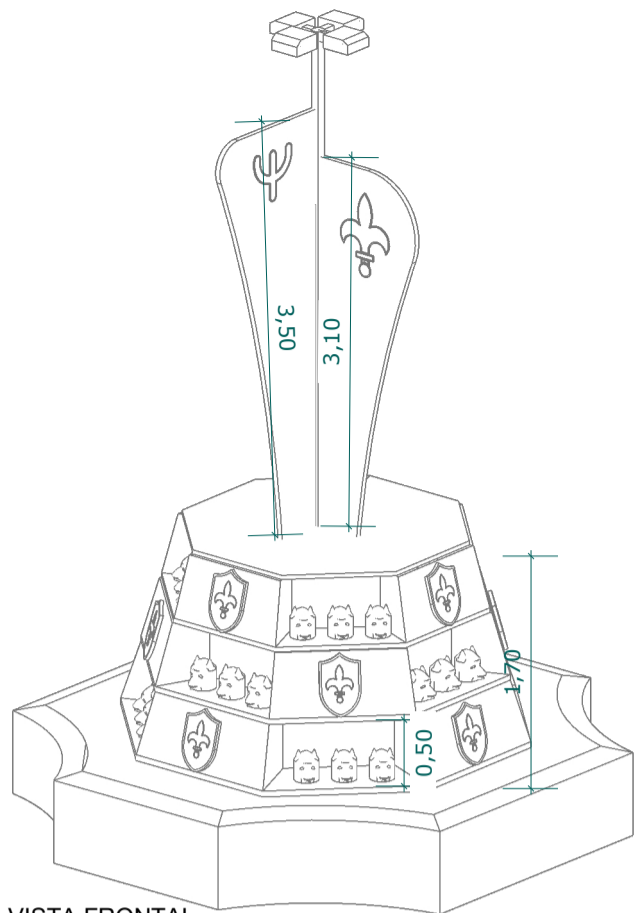

1 VISTA FRONTAL
Escala: 1 : 25

PÓRTICO ACESSO - TIPO 01

2 VISTA FRONTAL
Escala: 1 : 150

PÓRTICO ACESSO - TIPO 02

3 PERSPECTIVA
Escala: 1 : 150

COBERTURA COM MALHA
TIPO MOSAICO

1 PERSPECTIVA
Escala: 1 : 40

FECHAMENTO CÊNICO

2 VISTA FRONTAL
Escala: 1 : 75

BONECO GIGANTE

3 VISTA FRONTAL
Escala: 1 : 25

PAINEL COM LETREIRO

2 VISTA FRONTAL
Escala: 1 : 50

EXPOSITOR DE MÁSCARA TIPO 01

2 VISTA FRONTAL
Escala: 1 : 50

EXPOSITOR DE MÁSCARA TIPO 02

3 PERSPECTIVA
Escala: 1 : 40

EXPOSITOR DE MÁSCARA TIPO 03

PALCO CULTURAL

1 VISTA FRONTAL
Escala: 1 : 25

2 VISTA FRONTAL
Escala: 1 : 25

PALCO PRINCIPAL - QG DO FREVO

1 VISTA FRONTAL

Escala: 1 : 75

2 VISTA FRONTAL
Escala: 1 : 100

PALCO 360

1 PERSPECTIVA
Escala: 1 : 100

2 VISTA FRONTAL
Escala: 1 : 100