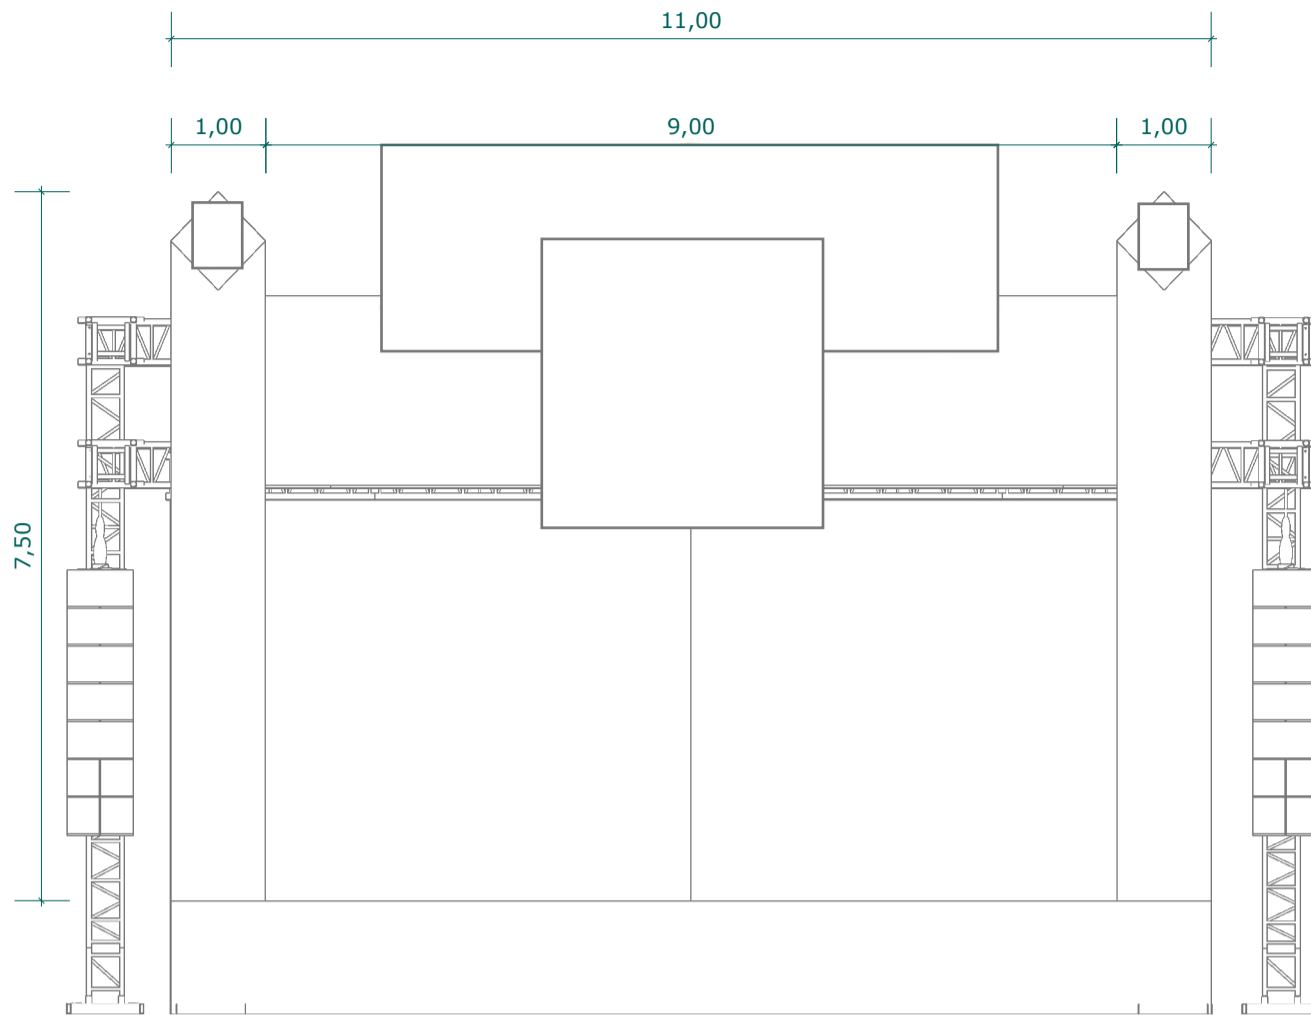

1 VISTA FRONTAL
Escala: 1 : 25

PÓRTICO ACESSO - TIPO 01

2 VISTA FRONTAL
Escala: 1 : 150

PÓRTICO ACESSO - TIPO 02

3 PERSPECTIVA
Escala: 1 : 150

COBERTURA COM MALHA
TIPO MOSAICO

1 PERSPECTIVA
Escala: 1 : 40

FECHAMENTO CÊNICO

2 VISTA FRONTAL
Escala: 1 : 75

BONECO GIGANTE

3 VISTA FRONTAL
Escala: 1 : 25

PAINEL COM LETREIRO

2 VISTA FRONTAL
Escala: 1 : 50

EXPOSITOR DE MÁSCARA TIPO 01

2 VISTA FRONTAL
Escala: 1 : 50

EXPOSITOR DE MÁSCARA TIPO 02

3 PERSPECTIVA
Escala: 1 : 40

EXPOSITOR DE MÁSCARA TIPO 03

PALCO CULTURAL

1 VISTA FRONTAL
Escala: 1 : 25

2 VISTA FRONTAL
Escala: 1 : 25

PALCO PRINCIPAL - QG DO FREVO

1 VISTA FRONTAL

Escala: 1 : 75

2 VISTA FRONTAL
Escala: 1 : 100

PALCO 360

1 PERSPECTIVA
Escala: 1 : 100

2 VISTA FRONTAL
Escala: 1 : 100