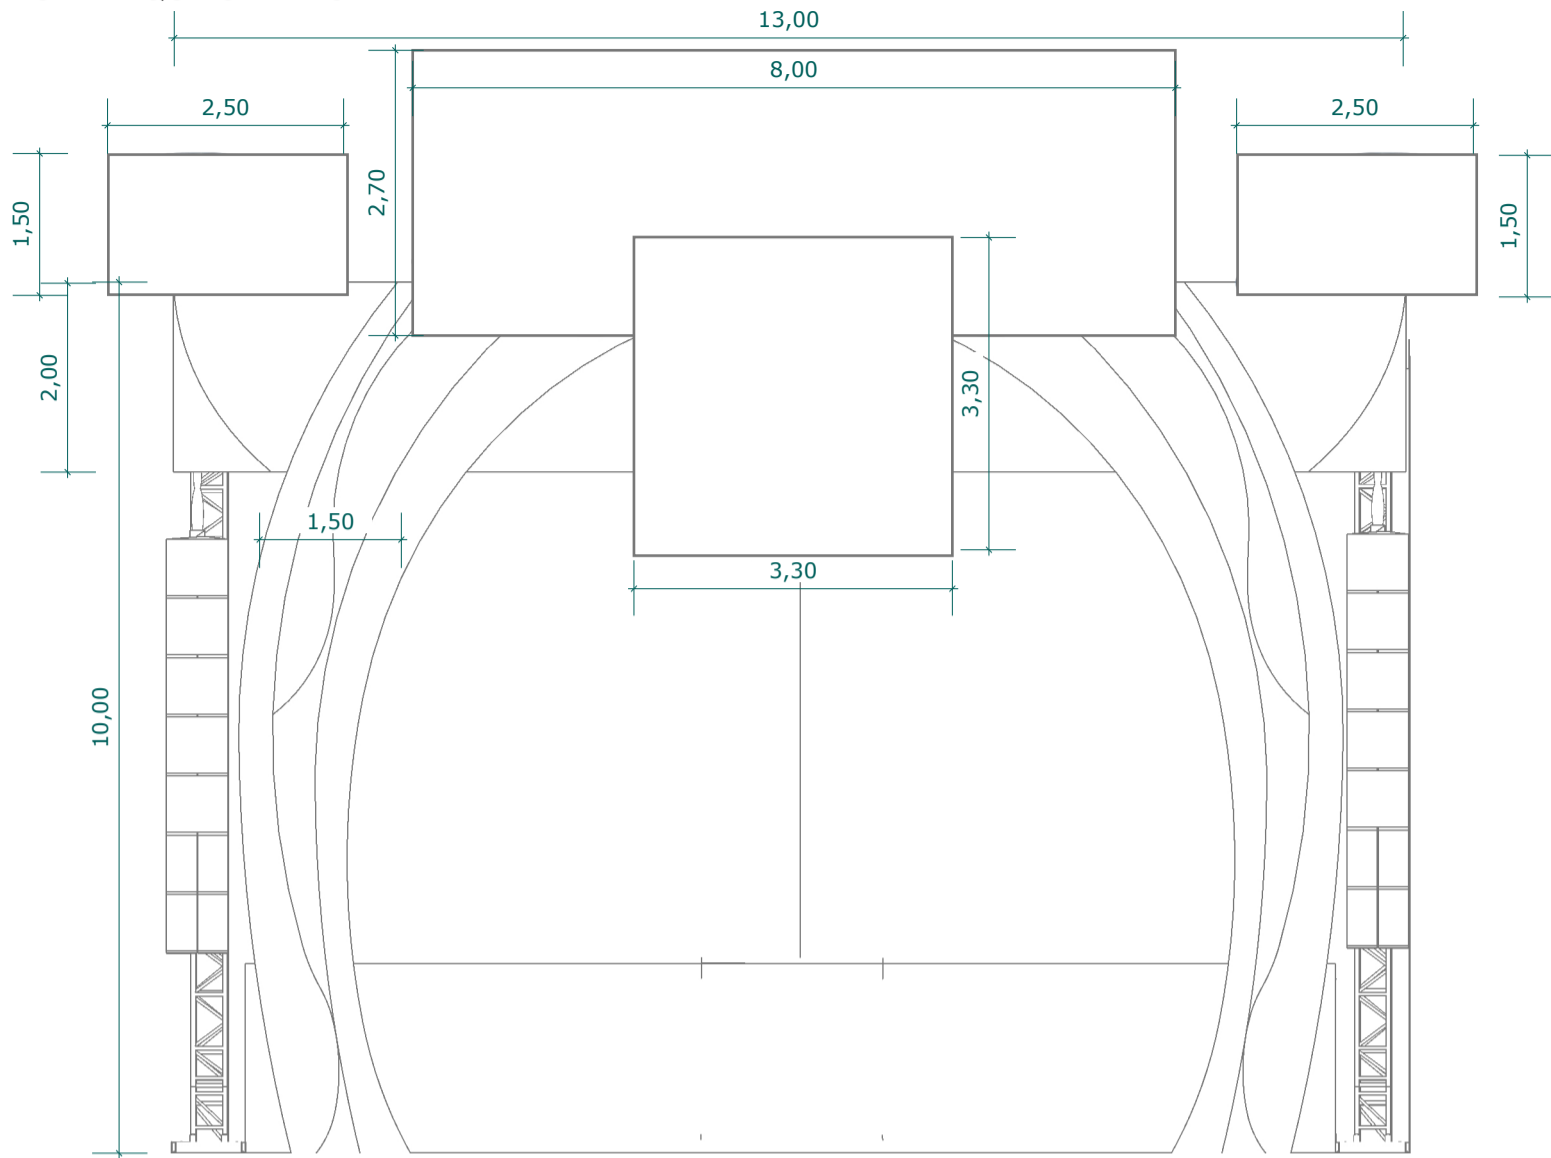

1 VISTA FRONTAL
Escala: 1 : 25

PÓRTICO ACESSO - TIPO 01

2 VISTA FRONTAL
Escala: 1 : 150

PÓRTICO ACESSO - TIPO 02

3 PERSPECTIVA
Escala: 1 : 150

COBERTURA COM MALHA
TIPO MOSAICO

1 PERSPECTIVA
Escala: 1 : 40

FECHAMENTO CÊNICO

3 PERSPECTIVA
Escala: 1 : 40

EXPOSITOR DE MÁSCARA TIPO 03

PALCO CULTURAL

1 VISTA FRONTAL
Escala: 1 : 25

2 VISTA FRONTAL
Escala: 1 : 25

PALCO PRINCIPAL - QG DO FREVO

1 VISTA FRONTAL

Escala: 1 : 75

2 VISTA FRONTAL

Escala: 1 : 25

PALCO FORRÓ DO PAPANGU

2 VISTA FRONTAL
Escala: 1 : 100

1 PERSPECTIVA
Escala: 1 : 100

3 VISTA FRONTAL - ESTRUTURA
Escala: 1 : 100

PALCO CENTENÁRIA

1 PERSPECTIVA
Escala: 1 : 100

2 VISTA FRONTAL
Escala: 1 : 100

PALCO 360

1 PERSPECTIVA
Escala: 1 : 100

2 VISTA FRONTAL
Escala: 1 : 100