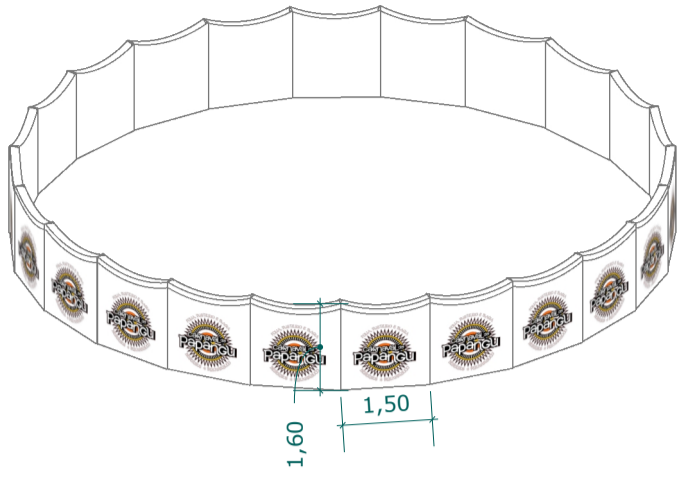

1 VISTA FRONTAL
Escala: 1 : 25

PÓRTICO ACESSO - TIPO 01

2 VISTA FRONTAL
Escala: 1 : 150

PÓRTICO ACESSO - TIPO 02

3 PERSPECTIVA
Escala: 1 : 150

COBERTURA COM MALHA
TIPO MOSAICO

1 PERSPECTIVA
Escala: 1 : 40

FECHAMENTO CÊNICO

2 VISTA FRONTAL
Escala: 1 : 75

BONECO GIGANTE

3 VISTA FRONTAL
Escala: 1 : 25

PAINEL COM LETREIRO

2 VISTA FRONTAL
Escala: 1 : 50

EXPOSITOR DE MÁSCARA TIPO 01

2 VISTA FRONTAL
Escala: 1 : 50

EXPOSITOR DE MÁSCARA TIPO 02

3 PERSPECTIVA
Escala: 1 : 40

EXPOSITOR DE MÁSCARA TIPO 03

PALCO CULTURAL

1 VISTA FRONTAL
Escala: 1 : 25

2 VISTA FRONTAL
Escala: 1 : 25

PALCO PRINCIPAL - QG DO FREVO

1 VISTA FRONTAL

Escala: 1 : 75

2 VISTA FRONTAL
Escala: 1 : 100

PALCO 360

1 PERSPECTIVA
Escala: 1 : 100

2 VISTA FRONTAL
Escala: 1 : 100