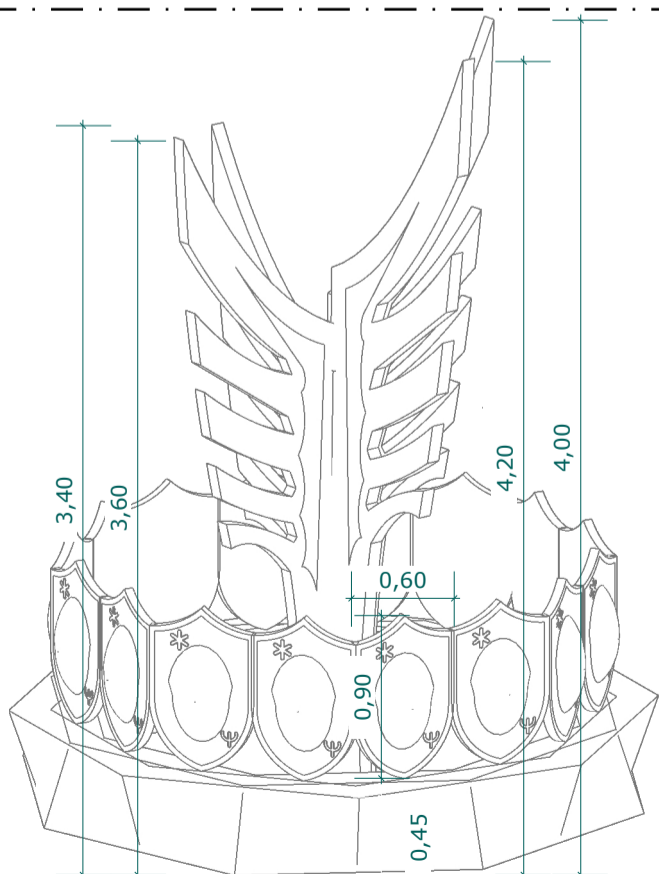

1 VISTA FRONTAL
Escala: 1 : 25

PÓRTICO ACESSO - TIPO 01

2 VISTA FRONTAL
Escala: 1 : 150

PÓRTICO ACESSO - TIPO 02

3 PERSPECTIVA
Escala: 1 : 150

COBERTURA COM MALHA
TIPO MOSAICO

1 PERSPECTIVA
Escala: 1 : 40

FECHAMENTO CÊNICO

2 VISTA FRONTAL
Escala: 1 : 75

BONECO GIGANTE

3 VISTA FRONTAL
Escala: 1 : 25

PAINEL COM LETREIRO

2 VISTA FRONTAL
Escala: 1 : 50

EXPOSITOR DE MÁSCARA TIPO 01

2 VISTA FRONTAL
Escala: 1 : 50

EXPOSITOR DE MÁSCARA TIPO 02

3 PERSPECTIVA
Escala: 1 : 40

EXPOSITOR DE MÁSCARA TIPO 03

PALCO CULTURAL

1 VISTA FRONTAL
Escala: 1 : 25

2 VISTA FRONTAL
Escala: 1 : 25

PALCO PRINCIPAL - QG DO FREVO

1 VISTA FRONTAL

Escala: 1 : 75

2 VISTA FRONTAL

Escala: 1 : 25

PALCO FORRÓ DO PAPANGU

2 VISTA FRONTAL
Escala: 1 : 100

1 PERSPECTIVA
Escala: 1 : 100

3 VISTA FRONTAL - ESTRUTURA
Escala: 1 : 100

PALCO CENTENÁRIA

1 PERSPECTIVA
Escala: 1 : 100