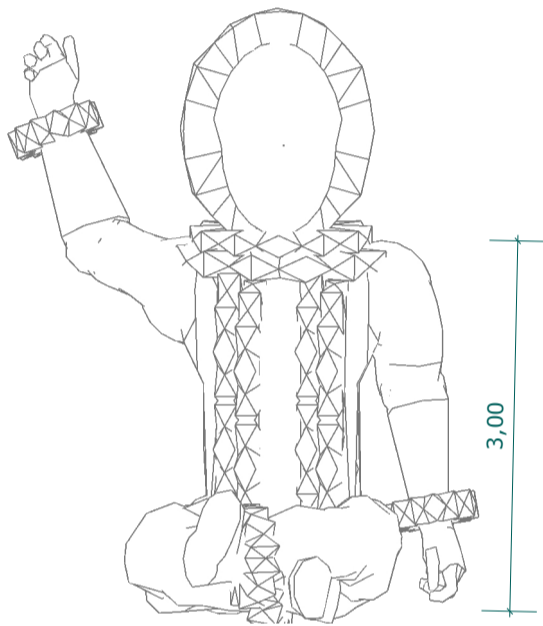

1 VISTA FRONTAL
Escala: 1 : 25

PÓRTICO ACESSO - TIPO 01

2 VISTA FRONTAL
Escala: 1 : 150

PÓRTICO ACESSO - TIPO 02

3 PERSPECTIVA
Escala: 1 : 150

COBERTURA COM MALHA
TIPO MOSAICO

1 PERSPECTIVA
Escala: 1 : 40

FECHAMENTO CÊNICO

2 VISTA FRONTAL
Escala: 1 : 75

BONECO GIGANTE

3 VISTA FRONTAL
Escala: 1 : 25

PAINEL COM LETREIRO

2 VISTA FRONTAL
Escala: 1 : 50

EXPOSITOR DE MÁSCARA TIPO 01

2 VISTA FRONTAL
Escala: 1 : 50

EXPOSITOR DE MÁSCARA TIPO 02

3 PERSPECTIVA
Escala: 1 : 40

EXPOSITOR DE MÁSCARA TIPO 03

PALCO CULTURAL

1 VISTA FRONTAL
Escala: 1 : 25

2 VISTA FRONTAL
Escala: 1 : 25

PALCO PRINCIPAL - QG DO FREVO

1 VISTA FRONTAL

Escala: 1 : 75

2 VISTA FRONTAL
Escala: 1 : 100

PALCO 360

1 PERSPECTIVA
Escala: 1 : 100

2 VISTA FRONTAL
Escala: 1 : 100